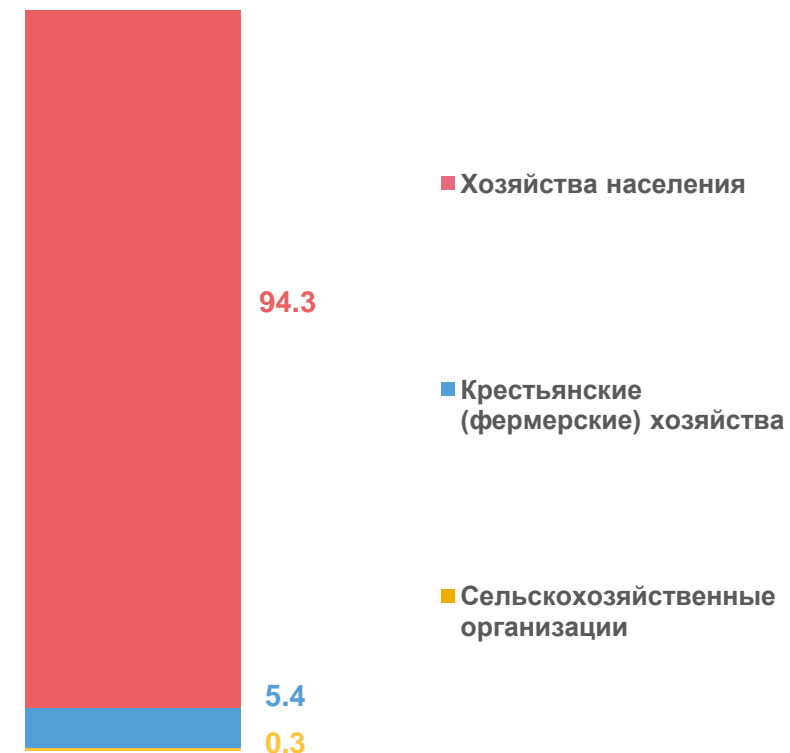

- 01 ЧИСЛО ПЧЕЛОСЕМЕЙ В ХОЗЯЙСТВАХ ВСЕХ КАТЕГОРИЙ
- 02 ПРОИЗВОДСТВО МЁДА В ХОЗЯЙСТВАХ ВСЕХ КАТЕГОРИЙ

ЧИСЛО ПЧЕЛОСЕМЕЙ В ХОЗЯЙСТВАХ ВСЕХ КАТЕГОРИЙ

Число пчелосемей
(тысяч штук)

Структура пчелосемей
по категориям хозяйств в 2021 г.
(в процентах от хозяйств всех категорий)