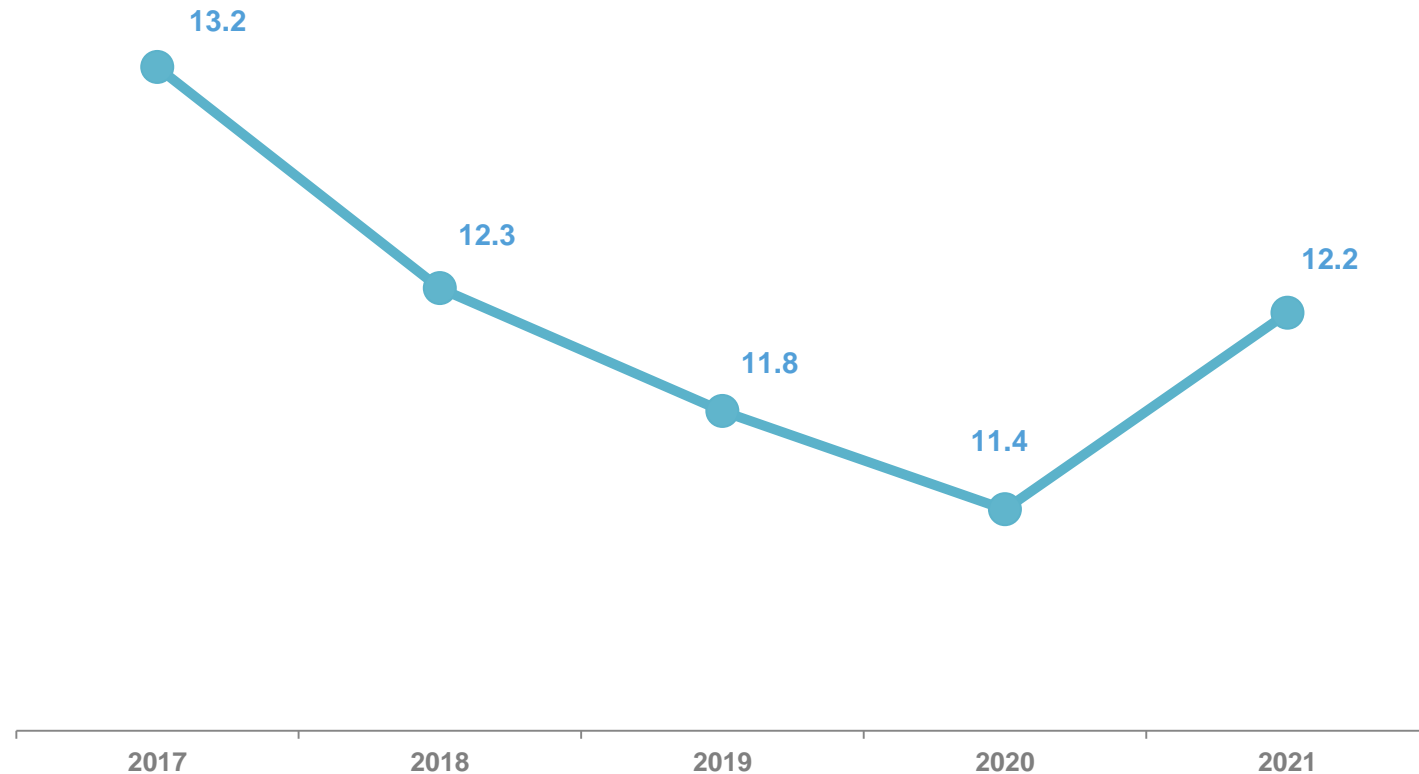

ЧИСЛО ПЧЕЛОСЕМЕЙ В ХОЗЯЙСТВАХ ВСЕХ КАТЕГОРИЙ

Число пчелосемей
(тысяч штук)